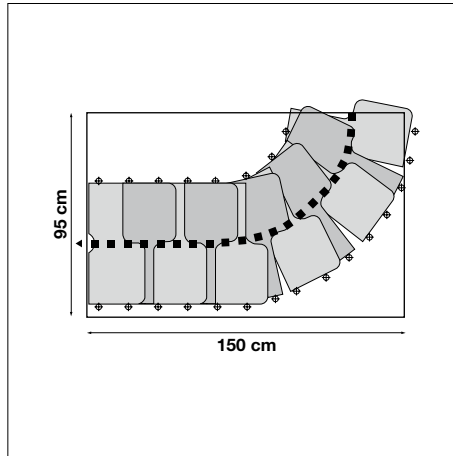

| | |
|-------|----|
| FOKUS | 22 |
|-------|----|

Escalera en Kit

Modelo FOKUS de haya barnizada

La escalera Fokus está diseñada para ser instalada en huecos pequeños, se suministra con 11 peldaños, doce alturas, y barandilla a un lado. Posibilidad de peldaño adicional, de barandilla al segundo lado y barandilla del hueco.

Con barandilla a un lado hueco de 150 x 65 cm.

FOKUS

Escalera Fokus 11 peldaños haya barnizada

Altura 11 peldaños (12 alturas) de 228 a 282 cm

1 peldaño extra escalera Fokus

Altura 12 peldaños (13 alturas) de 247 a 305 cm