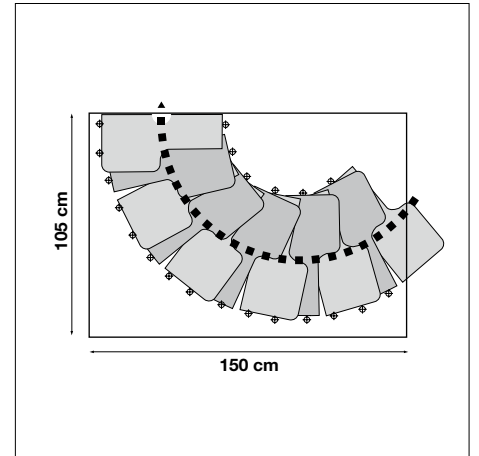

FOKUS

Escalera Fokus 11 peldaños haya barnizada

Altura 11 peldaños (12 alturas) de 228 a 282 cm

1 peldaño extra escalera Fokus

Altura 12 peldaños (13 alturas) de 247 a 305 cm

2 peldaños extra escalera Fokus

Altura 13 peldaños (14 alturas) de 266 a 329 cm

Kit barandilla segundo lado escalera Fokus

Kit barandilla hueco 1,20 m. escalera Fokus