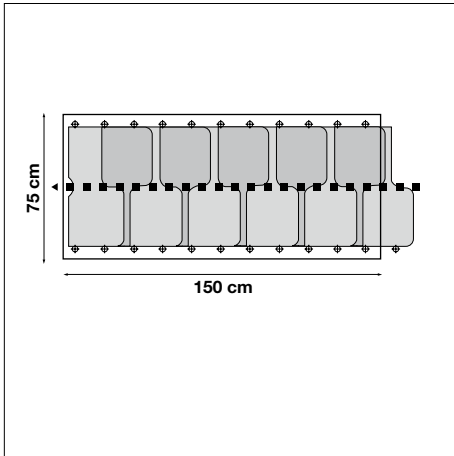

| | |
|-------|----|
| FOKUS | 22 |
|-------|----|

Escalera en Kit

Modelo FOKUS de haya barnizada

La escalera Fokus está diseñada para ser instalada en huecos pequeños, se suministra con 11 peldaños, doce alturas, y barandilla a un lado. Posibilidad de peldaño adicional, de barandilla al segundo lado y barandilla del hueco.